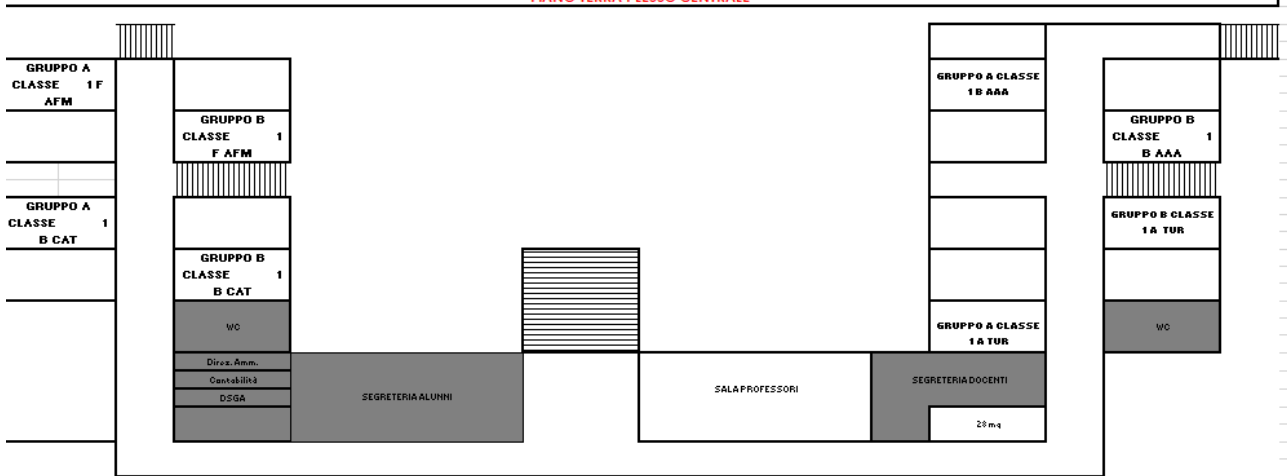

Ministero dell'Istruzione
ISTITUTO DI ISTRUZIONE SUPERIORE "L. EINAUDI"

Via F.lli Sirani n°.1 - 25032 Chiari (BS)

Tel. 030/711244 - 030/7000242 - Fax. 030/7001934

Codice Fiscale: 82001490174 Codice Meccanografico: **BSIS03800X**

mail:bsis03800x@istruzione.it PEC: bsis03800x@pec.istruzione.it

PIANO TERRA PLESSO CENTRALE