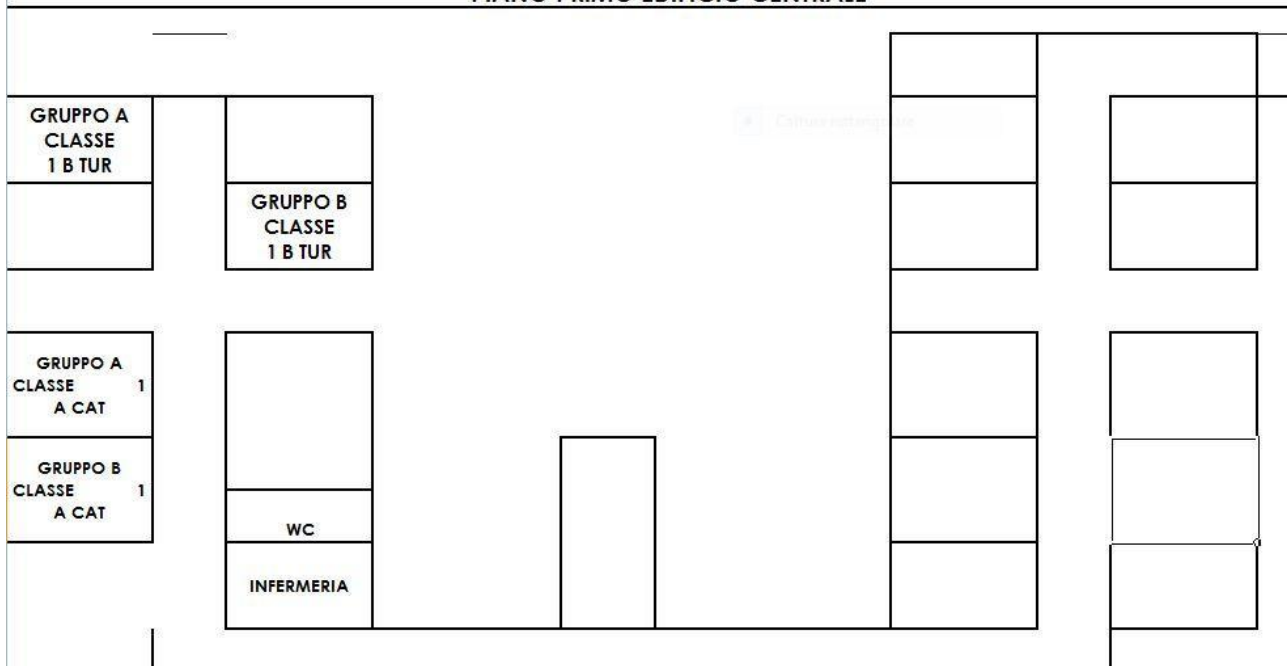

PIANO PRIMO EDIFICIO CENTRALE