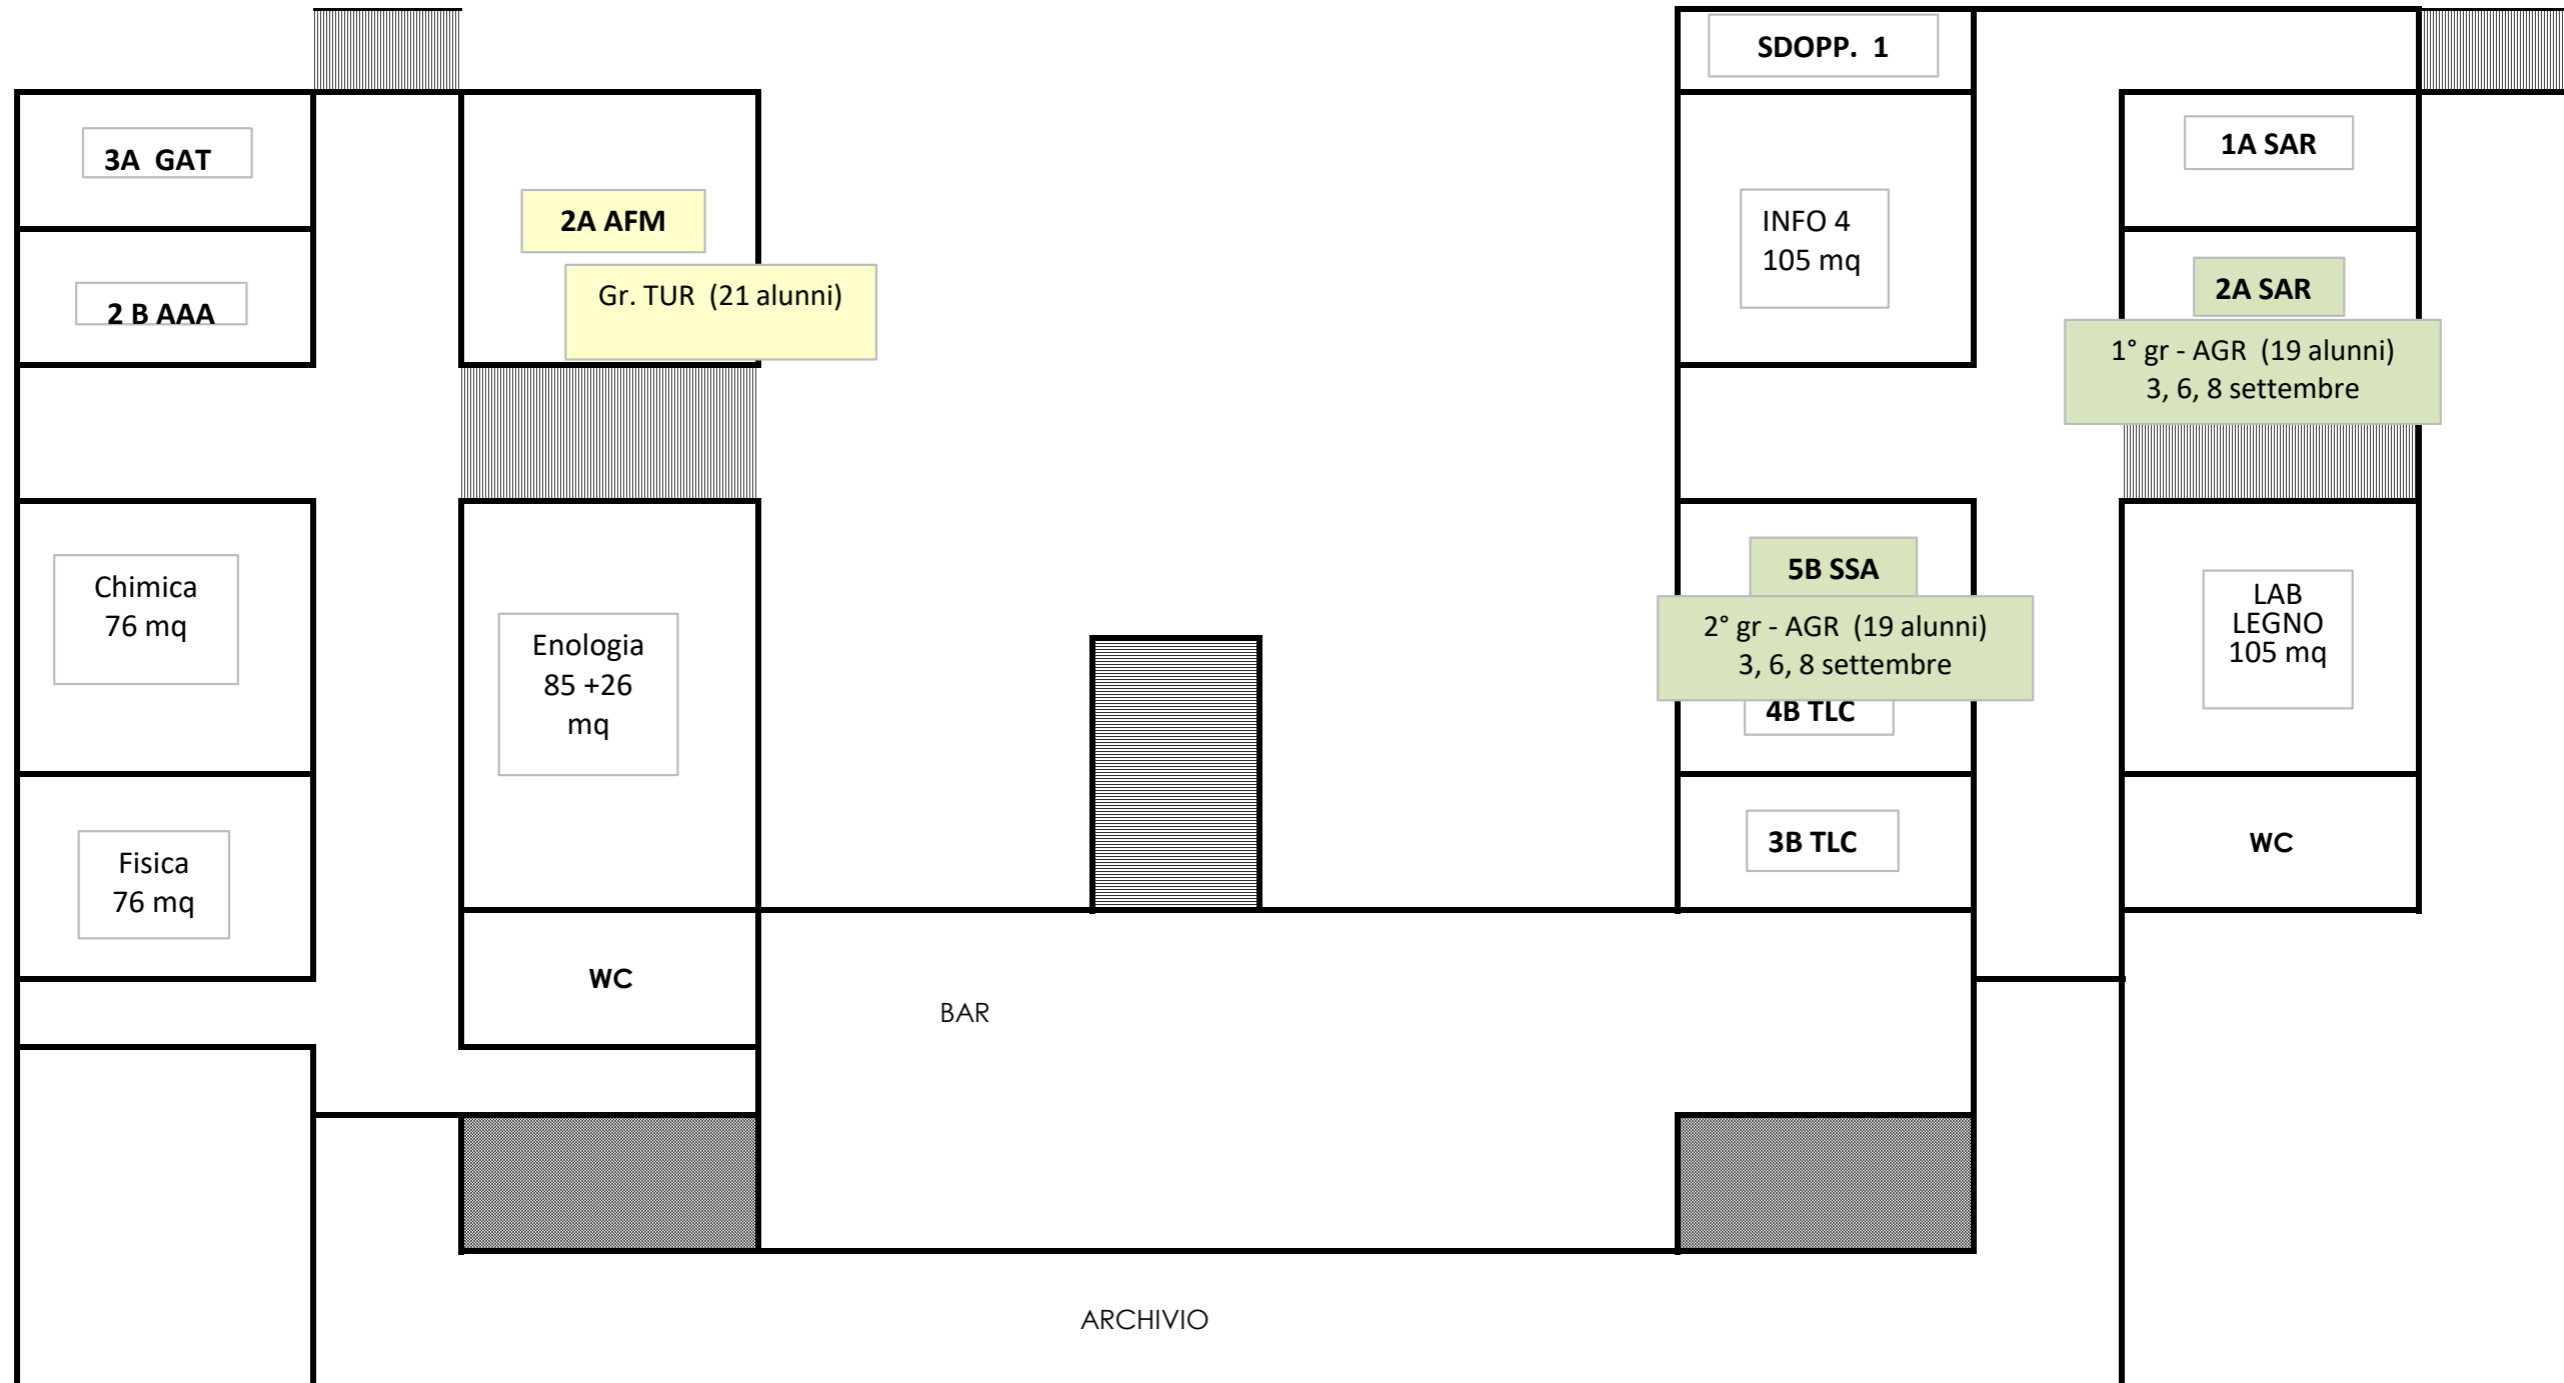

Ubicazioni AULE 2021/2022 - Nuovo Edificio

3°gr - AFM (18 alunni)
3, 6, 8 settembre

PIANO TERRA

Ubicazioni AULE 2021/2022 - Nuovo Edificio

Ubicazioni AULE 2021/2022

EDIFICIO PRINCIPALE - PIANO INTERRATO

LEGENDA

* AULA CON LIM

Ubicazioni AULE 2021/2022