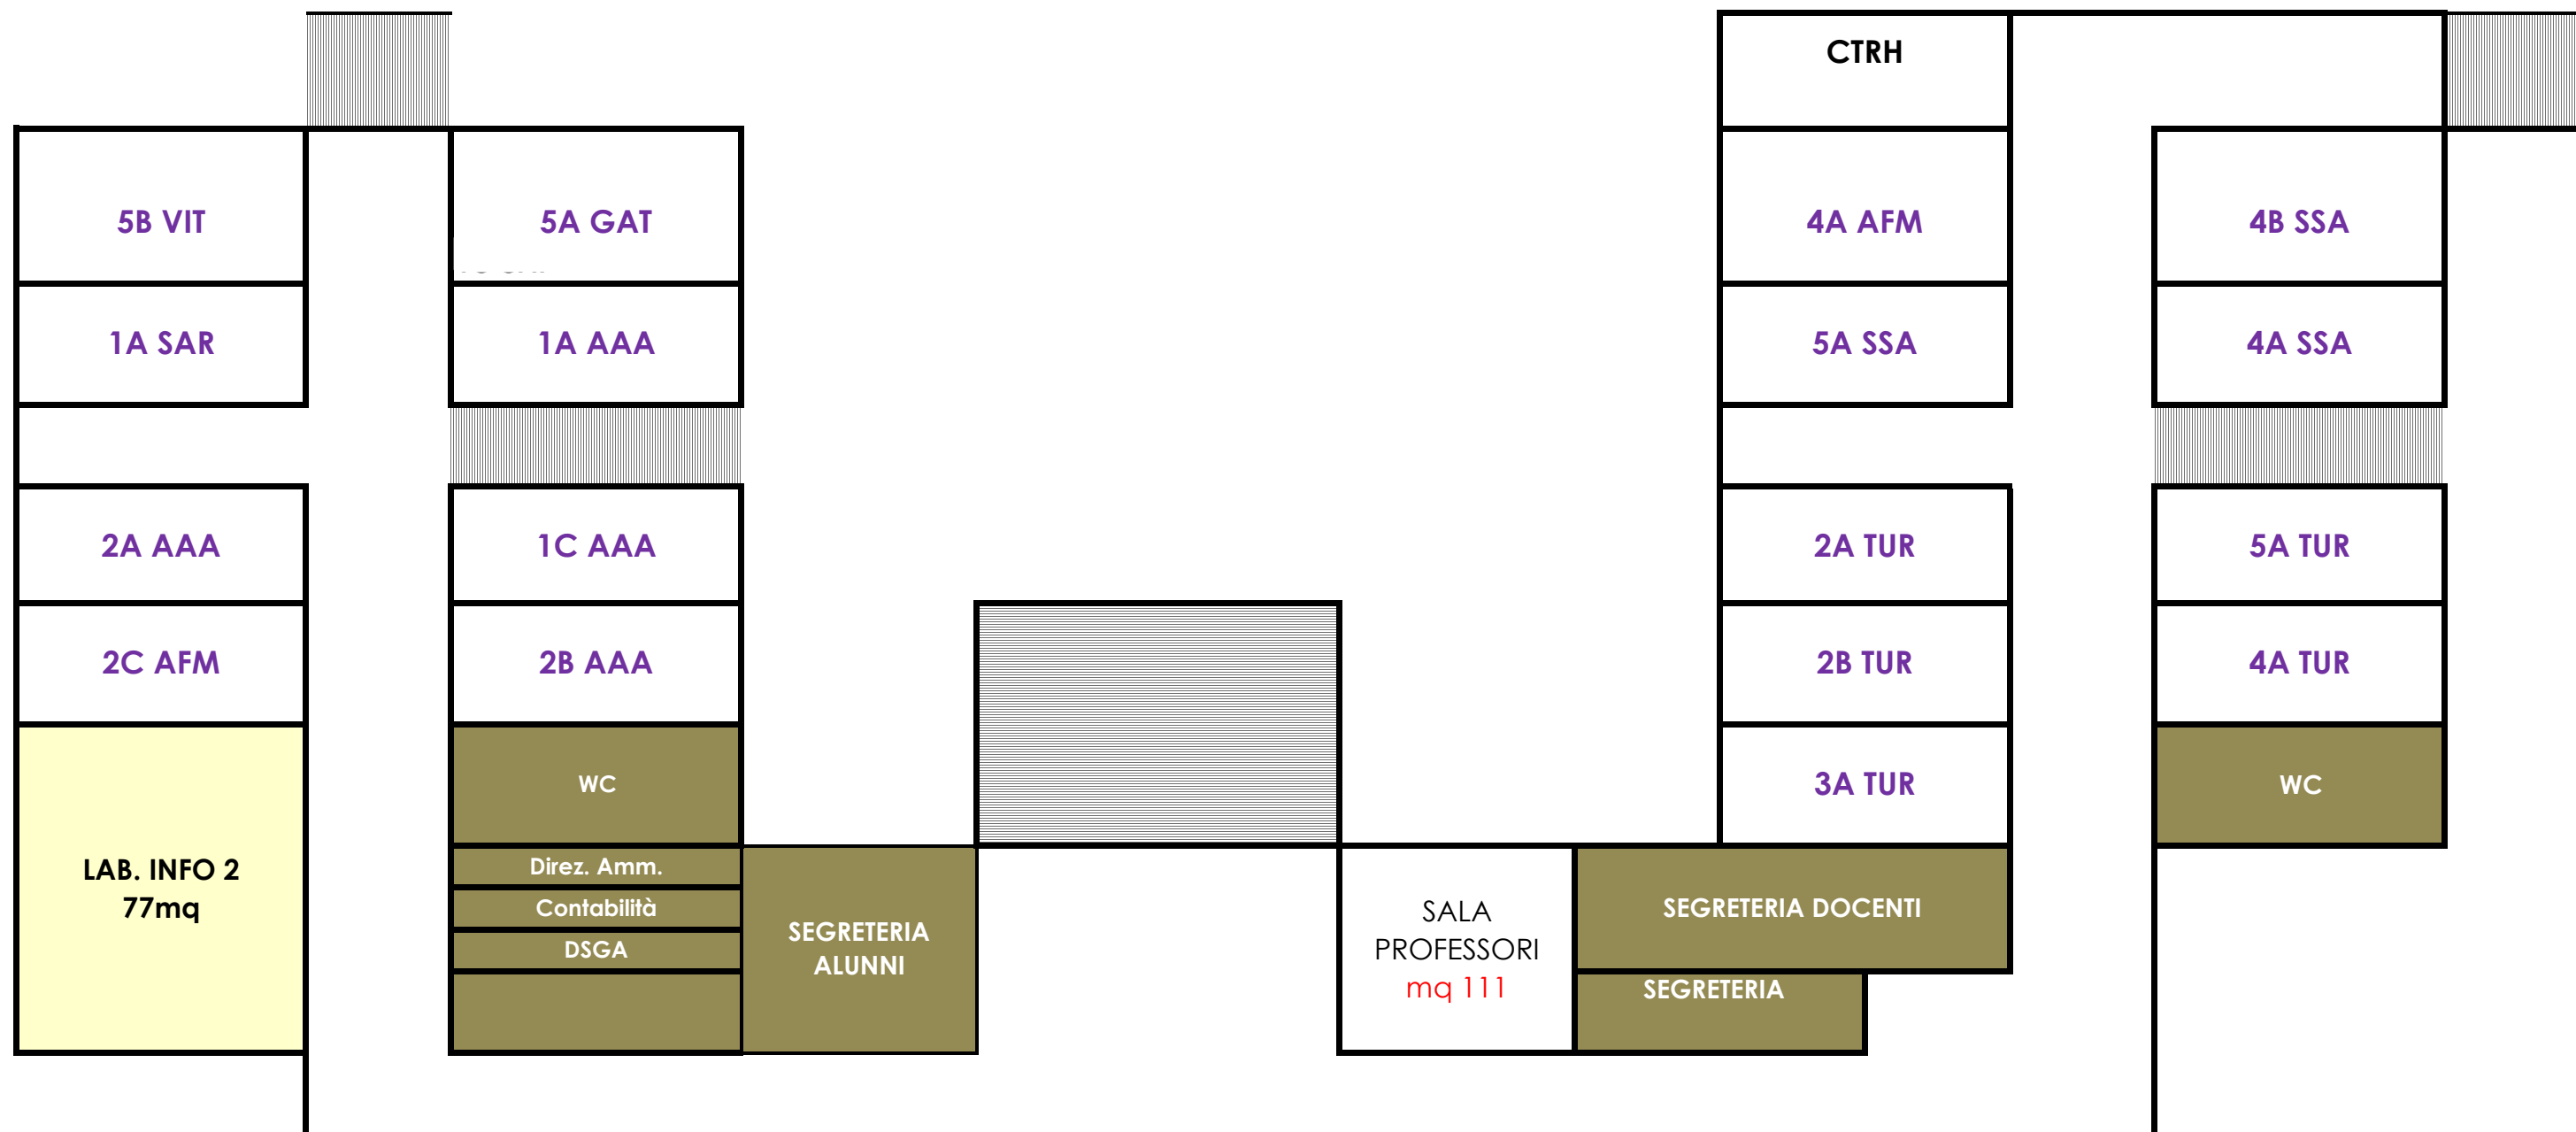

Ubicazioni AULE 2024/2025 - Nuovo Edificio

PALE

REV 10

Ubicazioni AULE 2024/2025 - Nuovo Edificio

PALE - PI

B CAT

11

PIANO PRIMO

REV 10

Ubicazioni AULE 2024-2025

EDIFICIO PRINCIPALE - PIANO INTERRATO

Ubicazioni AULE 2024-2025

EDIFICIO PRINCIPALE - PIANO TERRA

Ubicazioni AULE 2024-2025

EDIFICIO PRINCIPALE - PIANO PRIMO

Ubicazioni AULE 2024-2025

EDIFICIO PRINCIPALE - PIANO SECONDO

REV 10