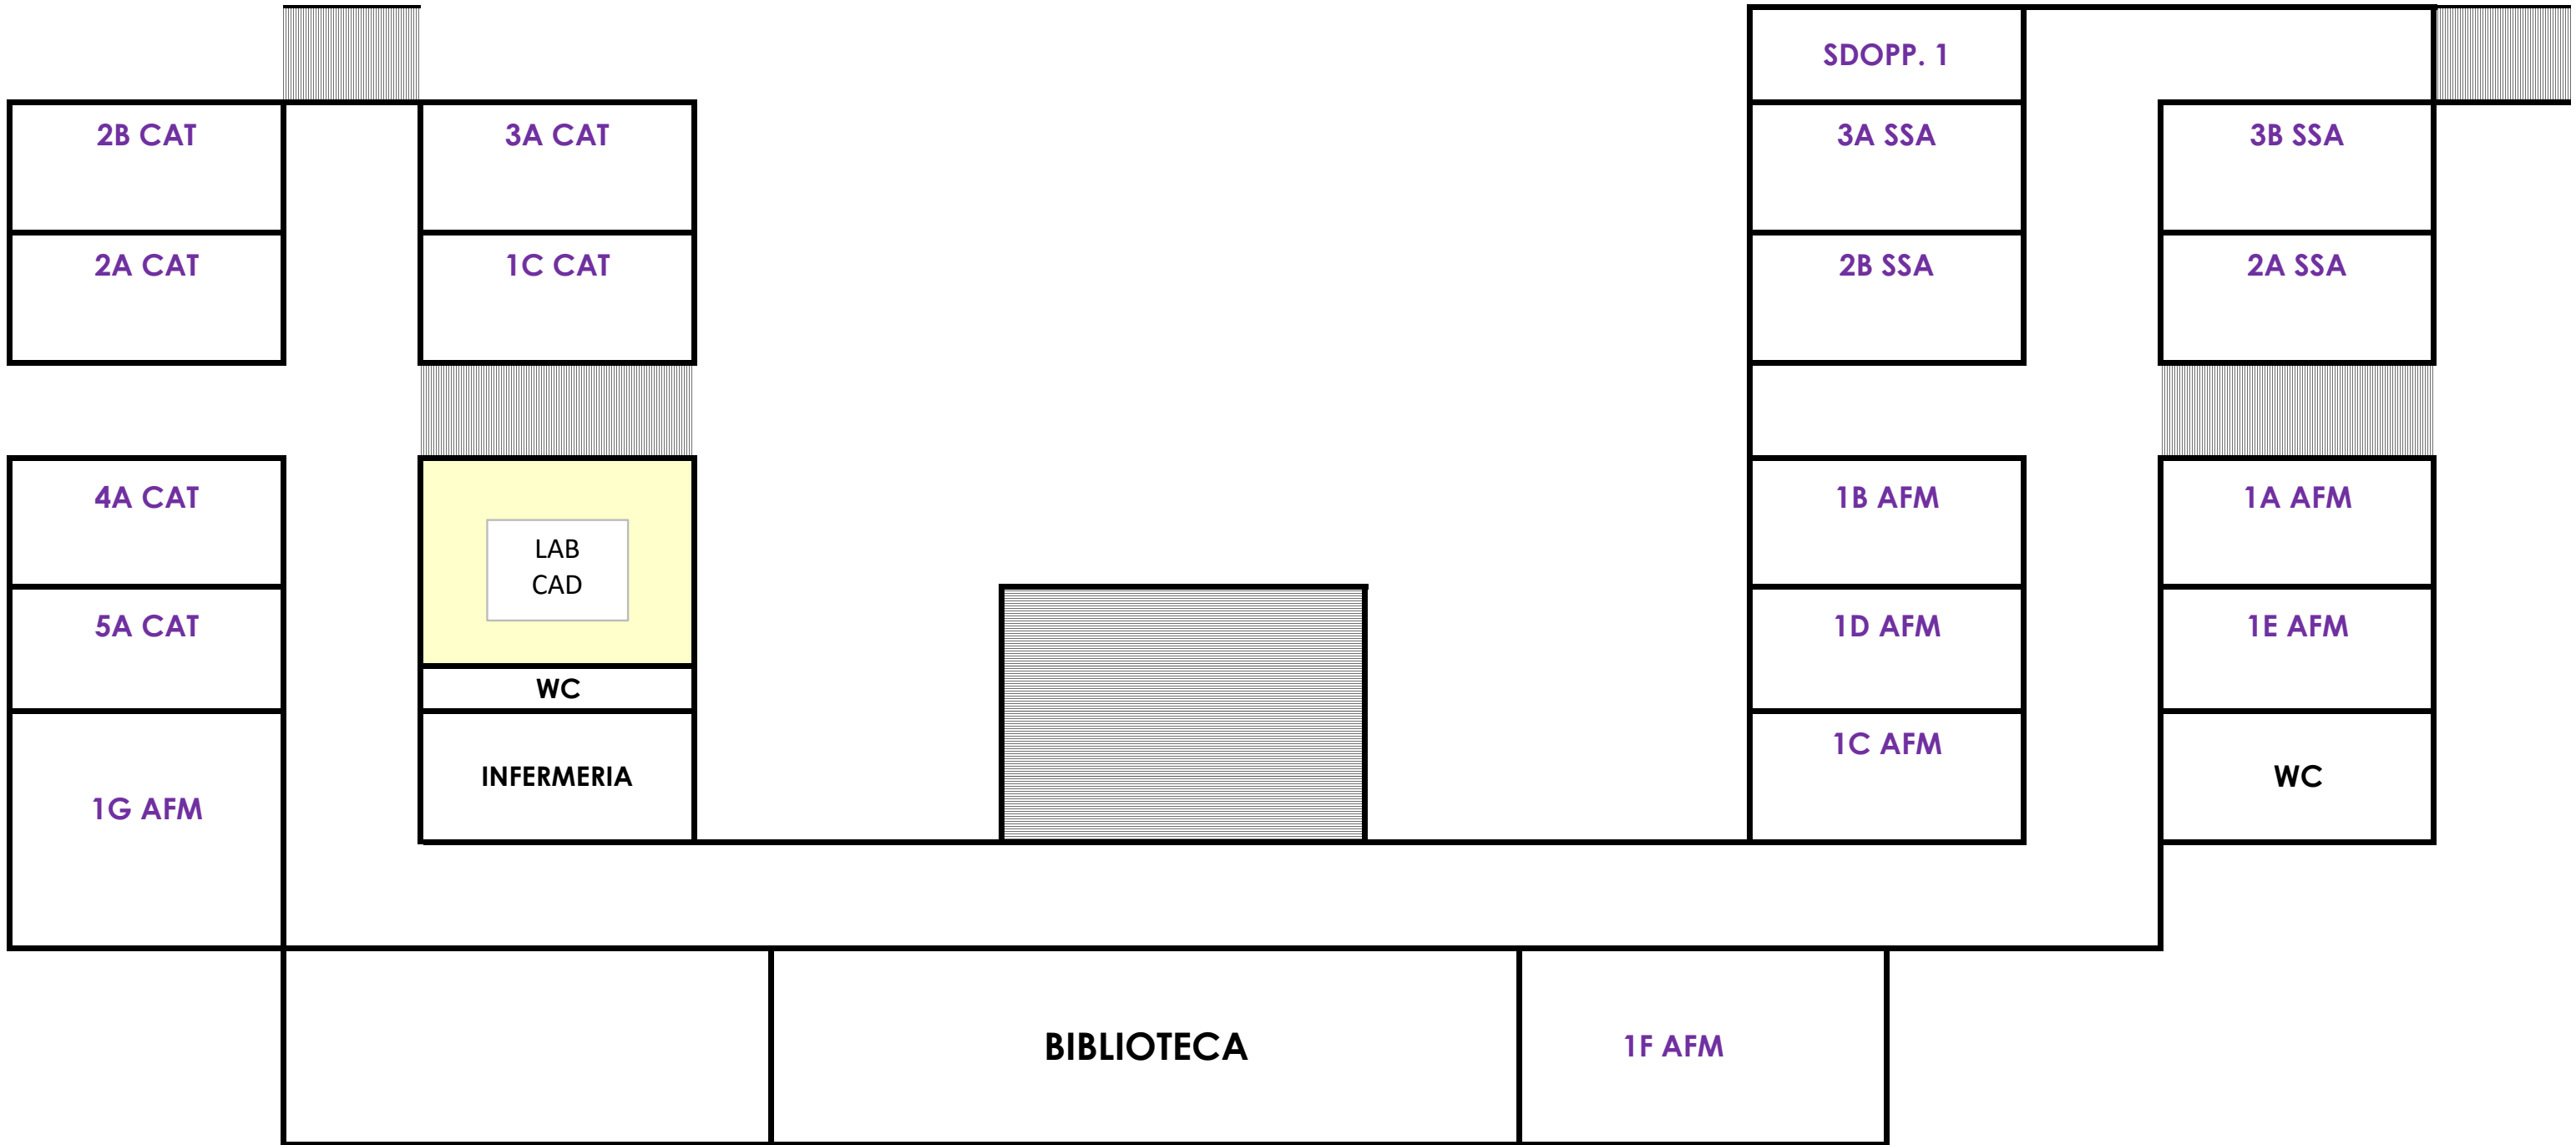

Ubicazioni AULE 2024/2025 - Nuovo Edificio

PALE

REV 10

Ubicazioni AULE 2024/2025 - Nuovo Edificio

PALE - PI

B CAT

11

PIANO PRIMO

REV 10

Ubicazioni AULE 2024-2025

EDIFICIO PRINCIPALE - PIANO INTERRATO

Ubicazioni AULE 2024-2025

EDIFICIO PRINCIPALE - PIANO TERRA

Ubicazioni AULE 2024-2025

EDIFICIO PRINCIPALE - PIANO PRIMO

Ubicazioni AULE 2024-2025

EDIFICIO PRINCIPALE - PIANO SECONDO

REV 10