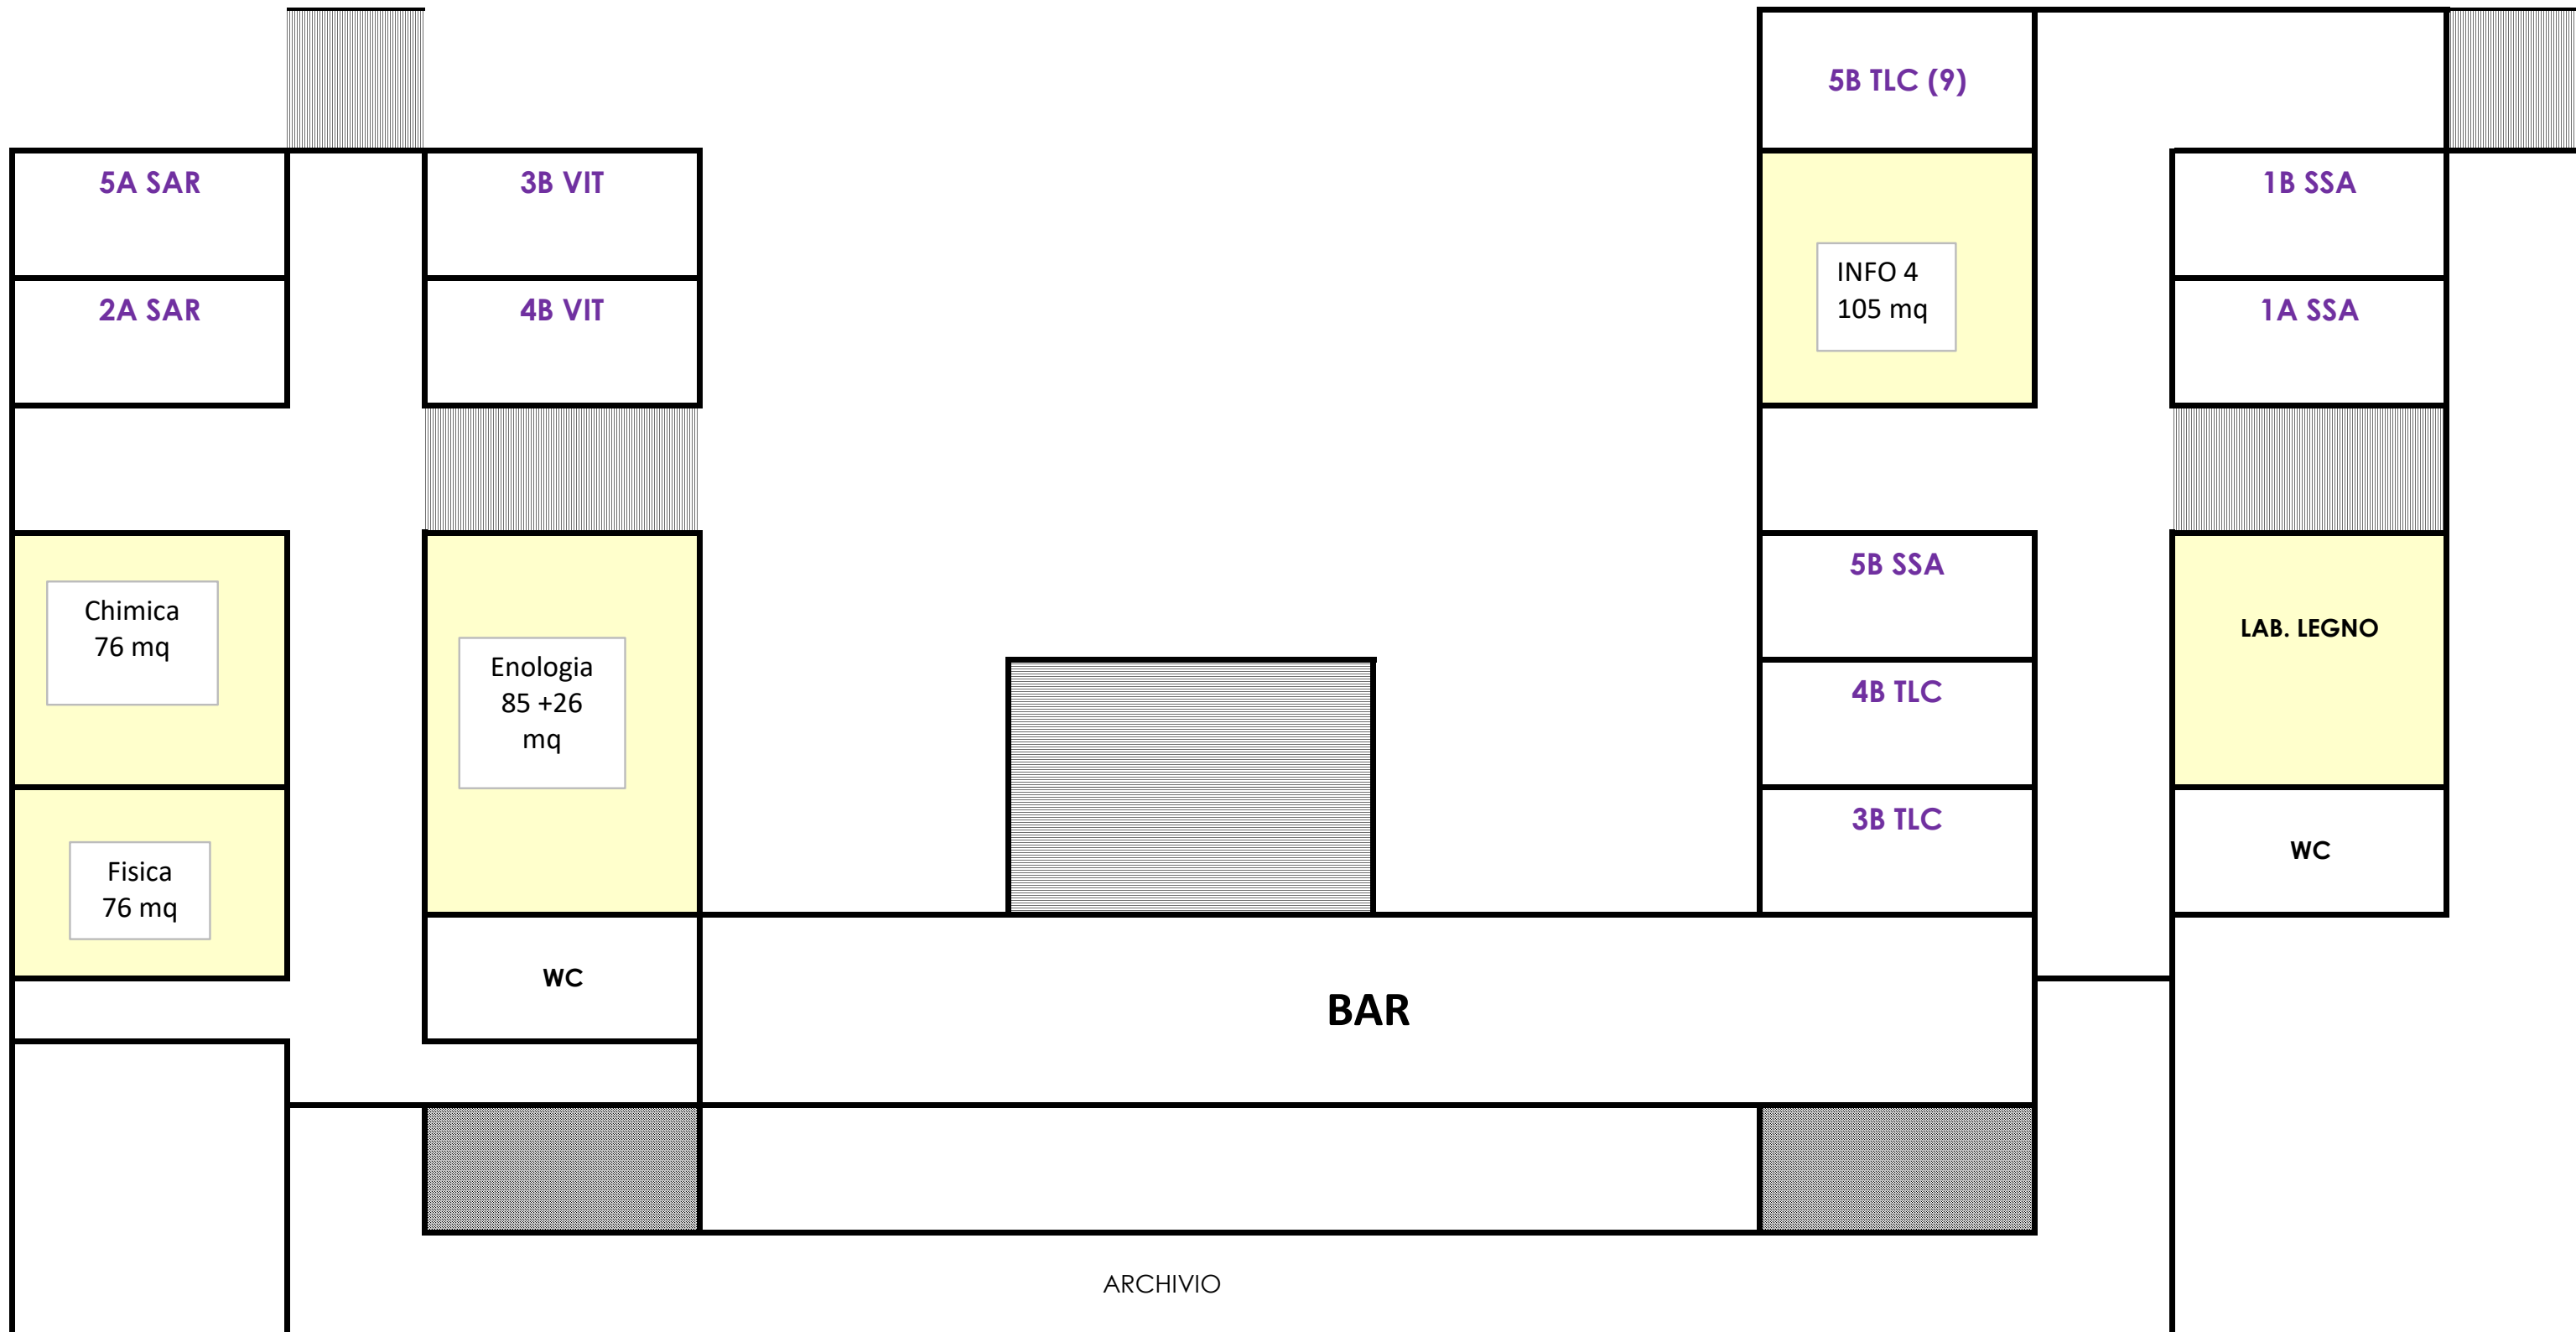

Ubicazioni AULE 2024/2025 - Nuovo Edificio

PALE

REV 10

Ubicazioni AULE 2024/2025 - Nuovo Edificio

PALE - PI

B CAT

11

PIANO PRIMO

REV 10

Ubicazioni AULE 2024-2025

EDIFICIO PRINCIPALE - PIANO INTERRATO

Ubicazioni AULE 2024-2025

EDIFICIO PRINCIPALE - PIANO TERRA

Ubicazioni AULE 2024-2025

EDIFICIO PRINCIPALE - PIANO PRIMO

Ubicazioni AULE 2024-2025

EDIFICIO PRINCIPALE - PIANO SECONDO

REV 10